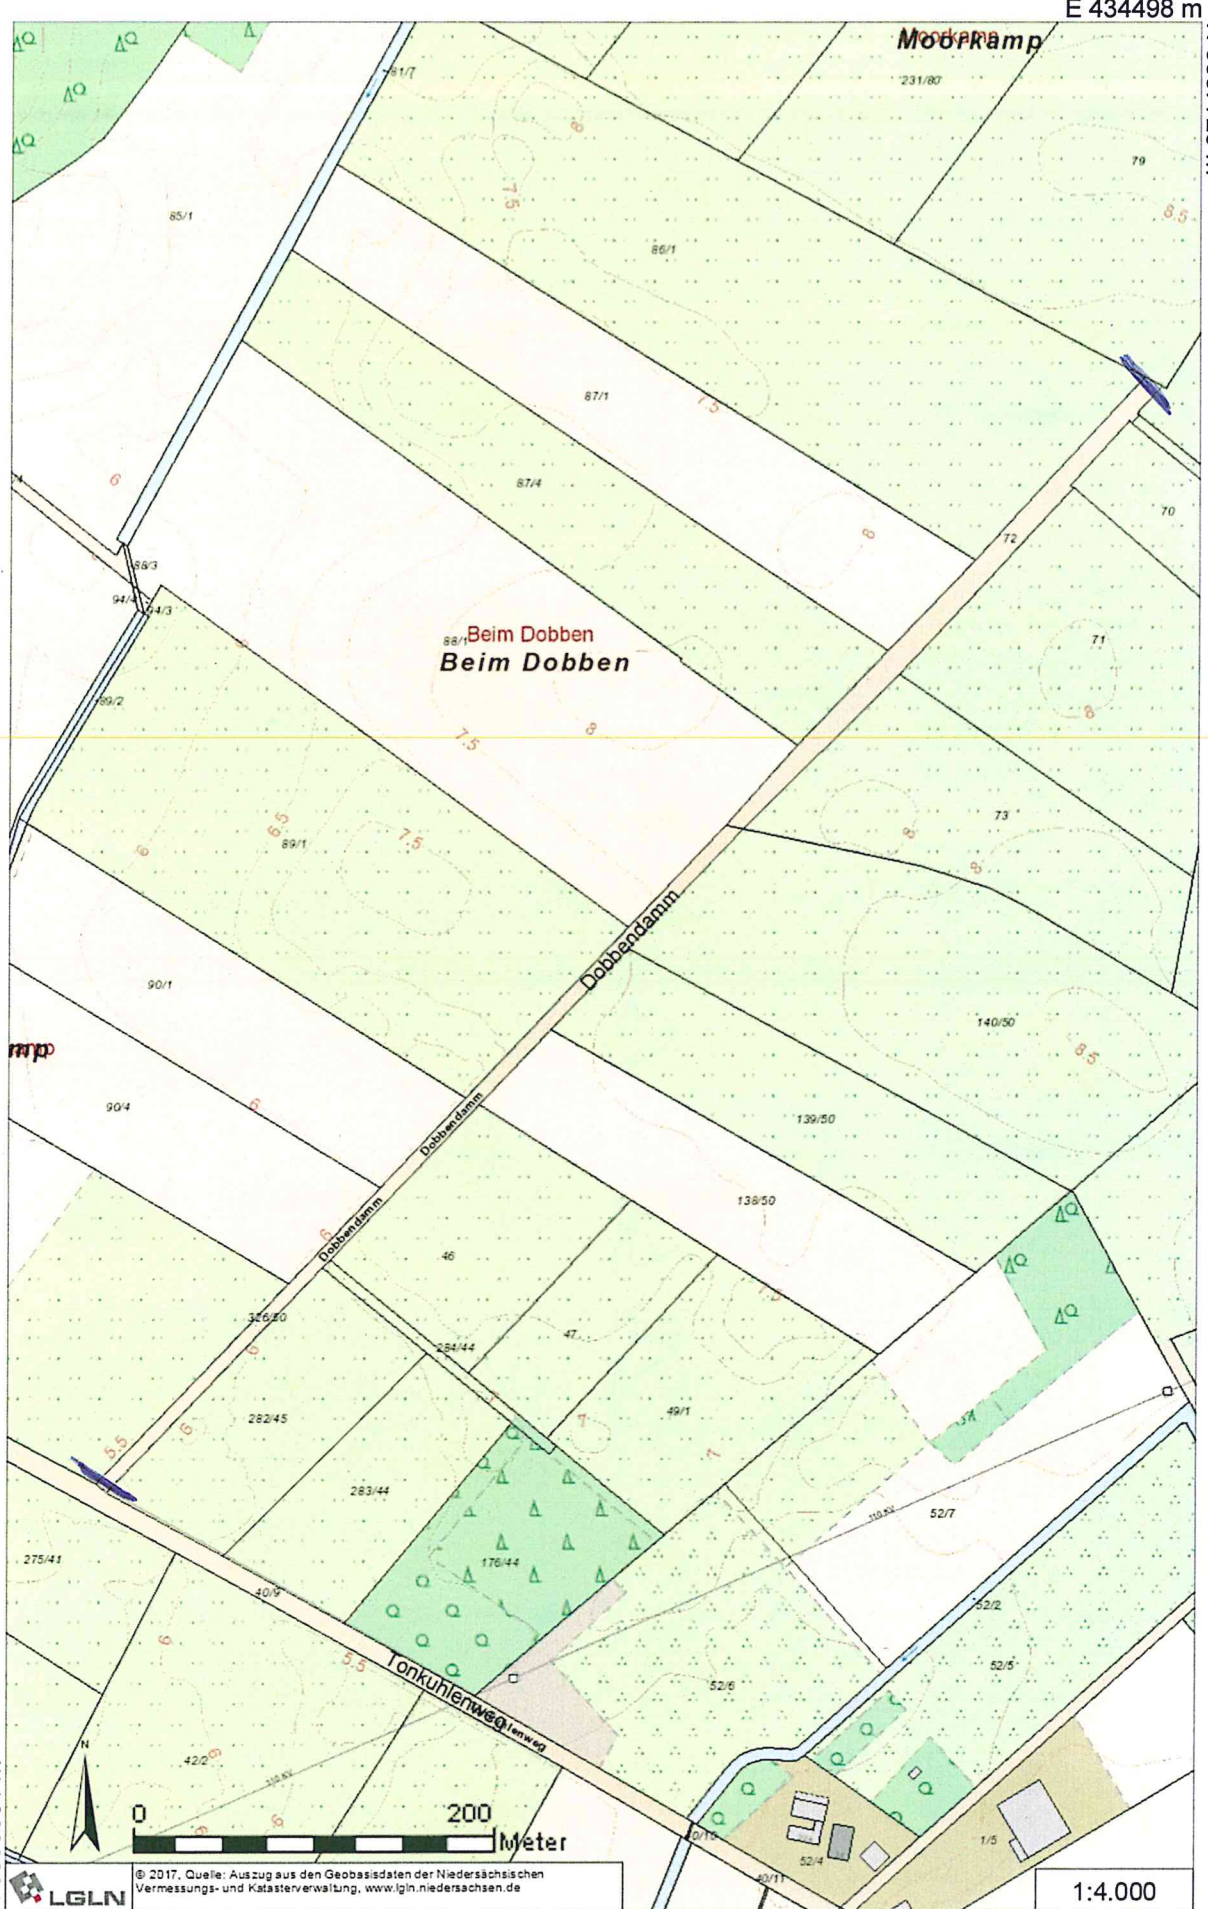

E 434498 m

N 5887725 m

Moorramp

Beim Dobben  
Beim Dobben

Dobbenstamm

Tonkuhlenweg

N 5886681 m

0 200 Meter

© 2017, Quelle: Auszug aus den Geobasisdaten der Niedersächsischen Vermessungs- und Katasterverwaltung, www.lgin.niedersachsen.de

1:4.000

E 433842 m