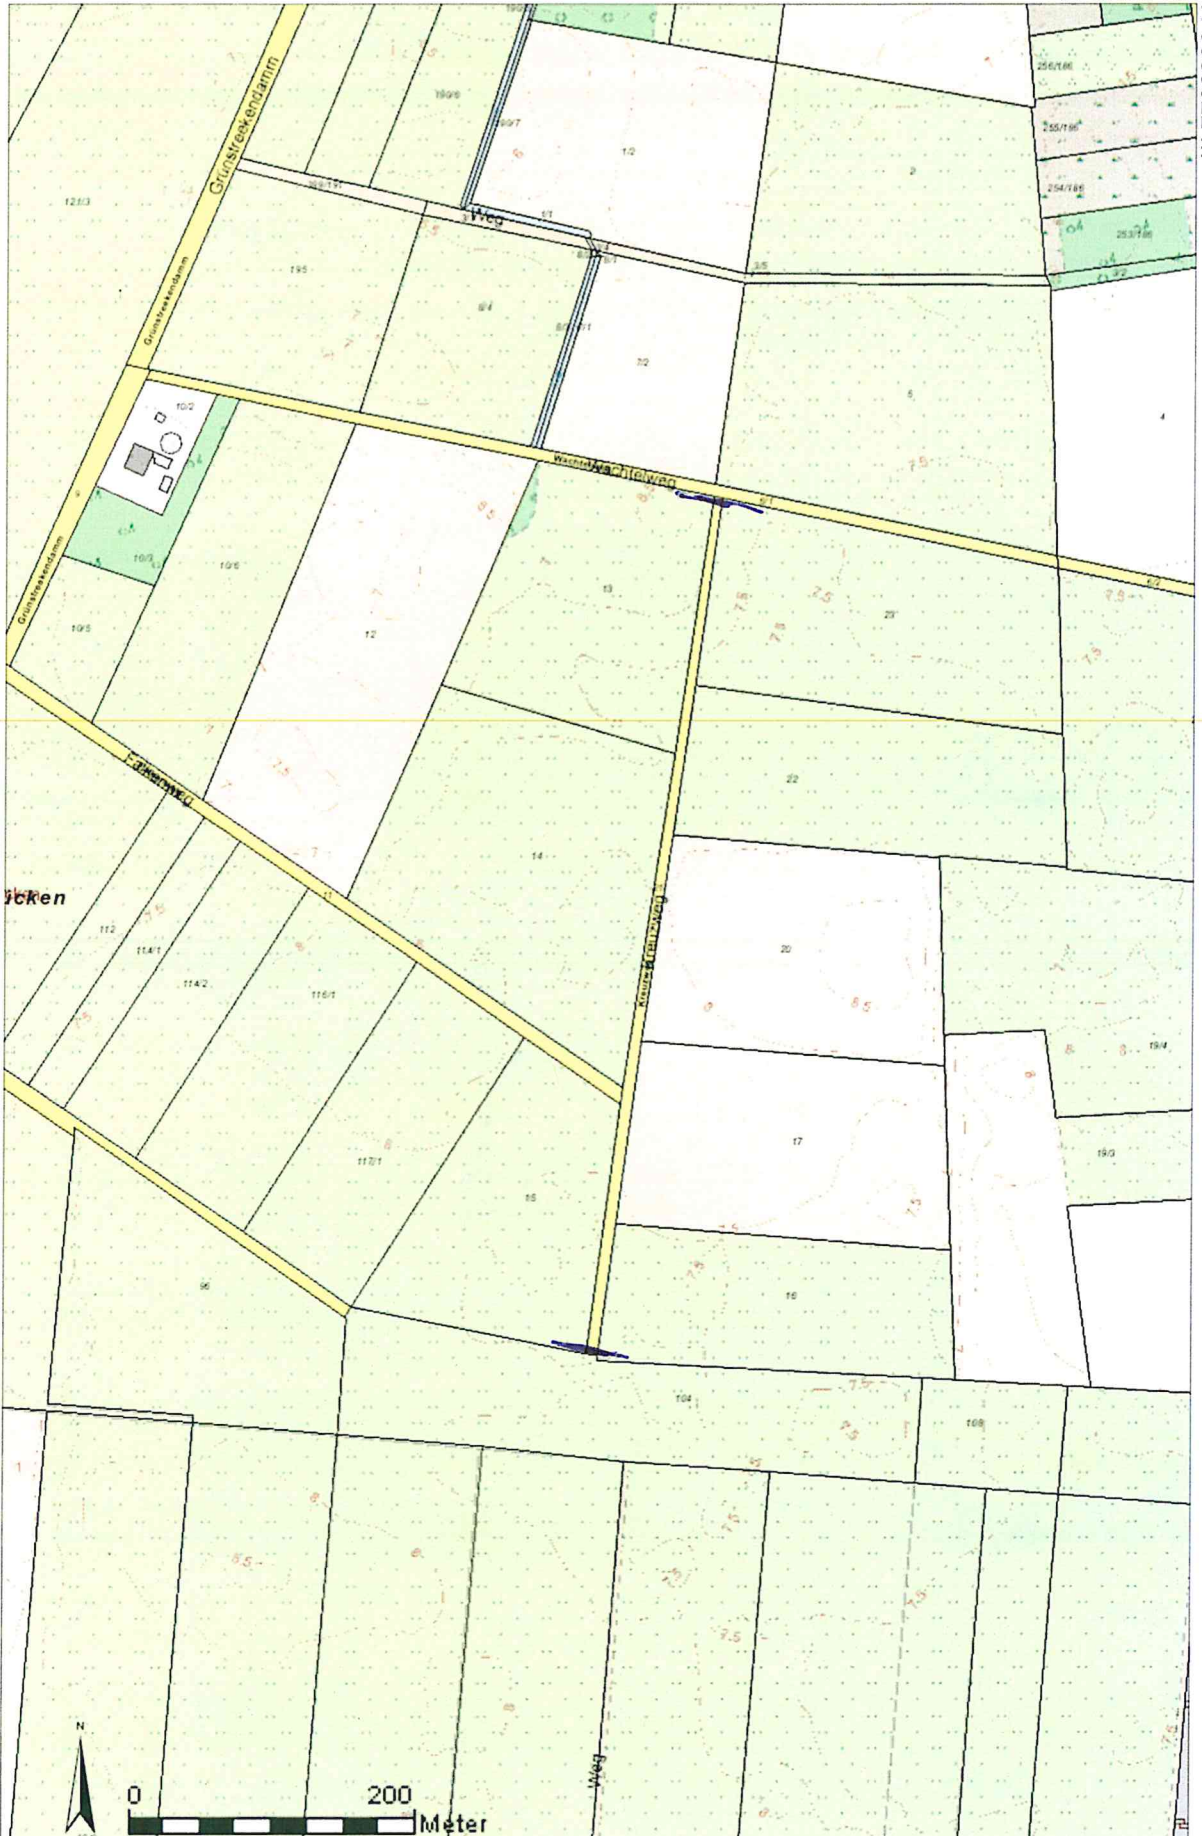

E 431594 m

N 5883922 m

ücken

N 5882617 m

© 2017. Quelle: Auszug aus den Geobasisdaten der Niedersächsischen Vermessungs- und Katasterverwaltung, www.lgin.niedersachsen.de

1:5.000

E 430773 m